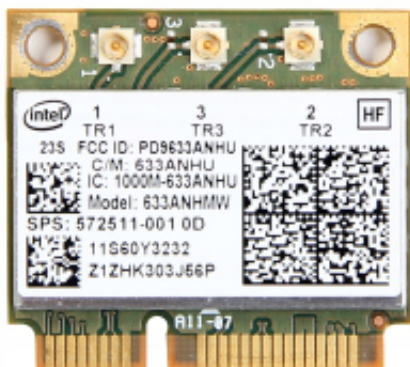

Link do produktu: <https://abclap.pl/karta-bezprzewodowa-wlan-intel-n6300-fru-60y3232-x230-t430-t430s-nr232-p-958.html>

## Karta bezprzewodowa WLAN Intel N6300 FRU: 60Y3232 X230 T430 T430s NR.232

|                 |                                                  |
|-----------------|--------------------------------------------------|
| Cena            | <b>25,00 zł</b>                                  |
| Czas wysyłki    | <b>Kup do 14:00 - wyślemy dziś (dni robocze)</b> |
| Kod producenta  | <b>60Y3232-ABCLAP</b>                            |
| Kod EAN         | <b>6095851689676</b>                             |
| Producent       | <b>Intel</b>                                     |
| Producent       | <b>Intel</b>                                     |
| Kod producenta  | <b>60Y3232-ABCLAP</b>                            |
| Stan opakowania | <b>zastępcze</b>                                 |
| EAN (GTIN)      | <b>6095851689676</b>                             |

### Karta WLAN Intel Centrino N6300 X320 T430 T430s

Karta bezprzewodowa do laptopów Lenovo ThinkPad Intel® Centrino® Advanced-N 6300, Dual Band