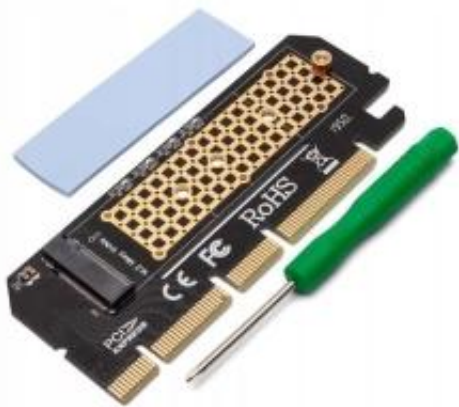

Link do produktu: <https://abclap.pl/karta-rozszerzen-pc-adapter-m2-nvme-pci-e-m-key-p-1041.html>

## Karta rozszerzeń PC adapter M.2 NVME PCI-E M-KEY

Cena	<b>42,90 zł</b>
Czas wysyłki	<b>Kup do 14:00 - wyślemy dziś (dni robocze)</b>
Kod producenta	<b>Expansion_AK-41_SAVIO</b>
Kod EAN	<b>6096331789787</b>
Producent	<b>SAVIO</b>
Marka	<b>Savio</b>
Kod producenta	<b>Expansion_AK-41_SAVIO</b>
Stan opakowania	<b>oryginalne</b>
EAN (GTIN)	<b>6096331789787</b>

## Adapter Karta rozszerzeń PC SAVIO NVME M-KEY PCI-E

**Adapter** marki **SAVIO**, umożliwia podpięcie dodatkowego dysku **NVMe** do komputera PC. Obsługa dysków w rozmiarach **2230, 2242, 2260, 2280** ze złączem **M-KEY** ( Standard dysków NVME M.2 ). Do prawidłowego działania, wymagane jest aby płyta główna obsługiwała protokół NVME.

### Dane techniczne:

- **Producent:** SAVIO
- **Złącza:** M.2 PCI Express
- **Przeznaczenie:** Transfer danych, Zasilanie
- **Standard:** NVMe PCIe 3.0
- **Obsługiwane interfejsy:** PCI-E: PCI-E 4x, PCI-E 8x, PCI-E 16x
- **Obsługiwane rozmiary dysków:** 2230, 2242, 2260, 2280