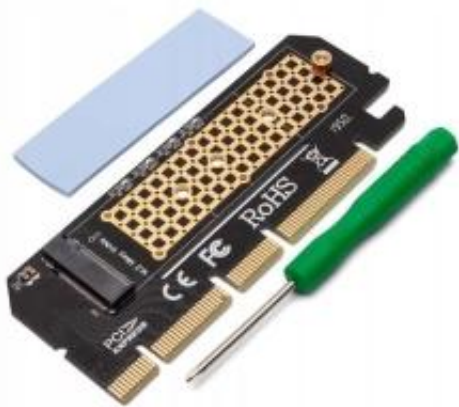

Link do produktu: <https://abclap.pl/karta-rozszerzen-pc-adapter-m2-nvme-pci-e-m-key-p-1041.html>

## Karta rozszerzeń PC adapter M.2 NVME PCI-E M-KEY

Cena	<b>42,90 zł</b>
Czas wysyłki	<b>Kup do 14:00 - wyślemy dziś (dni robocze)</b>
Kod producenta	<b>Expansion_AK-41_SAVIO</b>
Kod EAN	<b>6096331789787</b>
Producent	<b>SAVIO</b>
Marka	<b>Savio</b>
Kod producenta	<b>Expansion_AK-41_SAVIO</b>
Stan opakowania	<b>oryginalne</b>
EAN (GTIN)	<b>6096331789787</b>

## Adapter Karta rozszerzeń PC SAVIO NVME M-KEY PCI-E

**Adapter** marki **SAVIO**, umożliwia podpięcie dodatkowego dysku **NVMe** do komputera PC. Obsługa dysków w rozmiarach **2230,2242, 2260, 2280** ze złączem **M-KEY** ( Standard dysków NVME M.2 ). Do prawidłowego działania, wymagane jest aby płyta główna obsługiwała protokół NVME.

### Dane techniczne:

- **Producent:** SAVIO
- **Złącza:** M.2 PCI Express
- **Przeznaczenie:** Transfer danych, Zasilanie
- **Standard:** NVMe PCIe 3.0
- **Obsługiwane interfejsy:** PCI-E: PCI-E 4x, PCI-E 8x, PCI-E 16x
- **Obsługiwane rozmiary dysków:** 2230, 2242, 2260, 2280