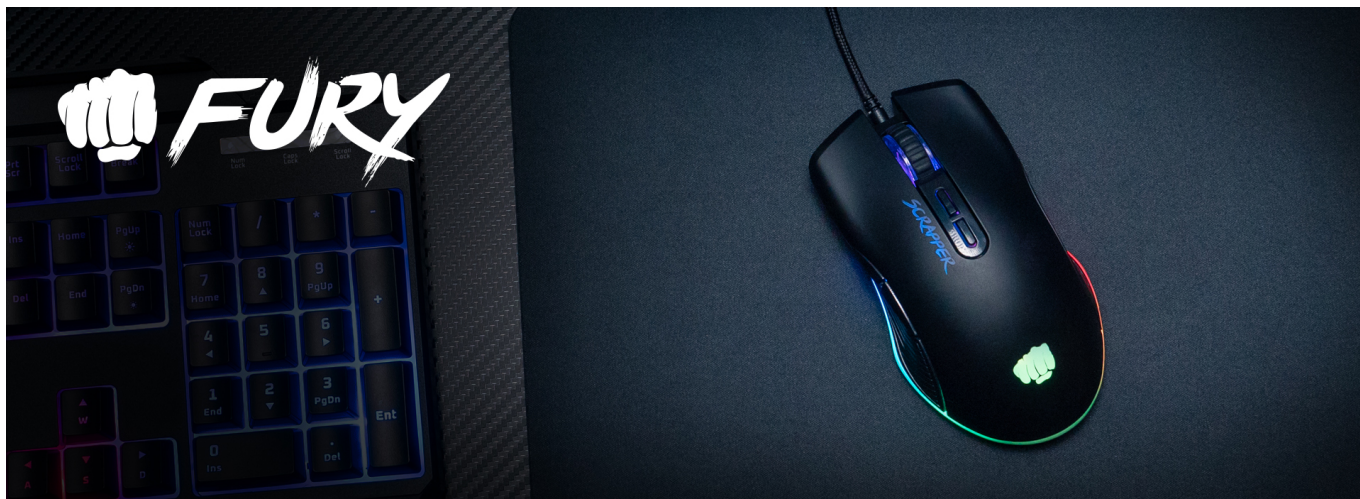

Doskonałe parametry techniczne myszki Fury Scrapper i jej wygodny kształt zapewnią Ci nadzwyczajną precyzję oraz kontrolę, które są niezbędnymi składnikami zwycięstwa na wirtualnym polu bitwy.