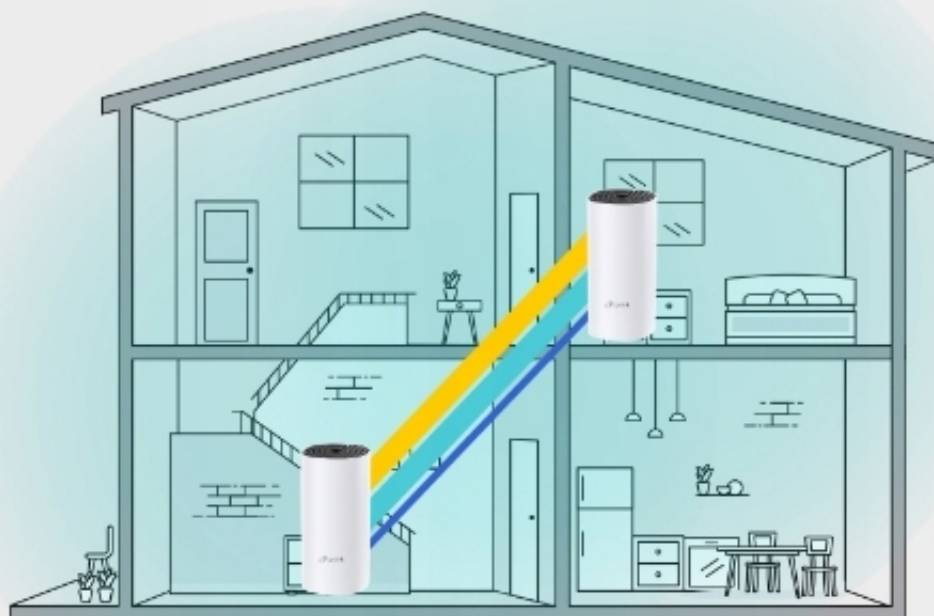

Wi-Fi Dead-Zone Killer

Covers up to 2,800 sq. ft.

2.4 GHz wireless
connection

5 GHz wireless
connection

Optional Ethernet
backhaul